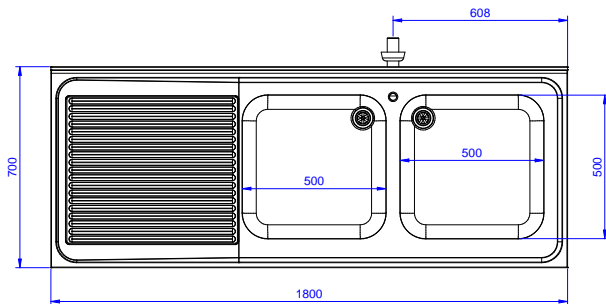

Lavatoio armadiato con 2
vasche 500x500 mm e
gocciolatoio sinistro, per
lavastoviglie sottotavolo, da
1800 mm

Descrizione

Articolo N° _____

Lavatoio in acciaio inox AISI 304 con piano di lavoro da 50 mm e spessore 10/10. Insonorizzato con piega salvamani sui bordi e dotato di involucro perimetrale ed angoli saldati. Porte scorrevoli fonoassorbenti. Piedini regolabili in altezza. Alzatina paraspruzzi posteriore con raggiatura 10 mm, altezza 100 mm e spessore 13 mm. Due vasche da 500x500xh300 mm dotata di tubo troppopieno e piletta di scarico da 2". Gocciolatoio stampato posizionato sulla parte sinistra sotto il quale si può inserire una lavastoviglie.

Approvazione: _____

Fronte

Lato

D = Scarico acqua

Alto

Scarico

Posizione scarico: Sx

Informazioni chiave

Larghezza armadio:	1745 mm
Profondità armadio:	645 mm
Altezza armadietto:	385 mm
Dimensioni esterne, larghezza:	1800 mm
Dimensioni esterne, profondità:	700 mm
Dimensioni esterne, altezza:	1000 mm
Dimensione alzatina, altezza:	100 mm
Dimensione alzatina, profondità:	13 mm
Dimensione alzatina, raggio:	R=10
Numero di vasche:	2
Dimensione vasca:	500x500xH300
Numero e tipologia di porte:	2 Scorrevole
Spessore piano di lavoro:	50 mm
Peso netto:	60 kg